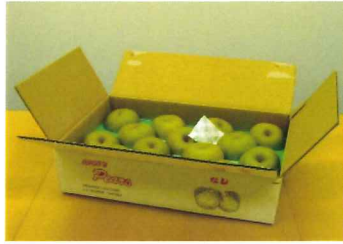

三愛 エチレン・コントロール® (使用例)

米国産新鮮度保持剤

SAN-AI ETHYLENE CONTROL

りんご

梨

りんご

柿

さくらんぼ